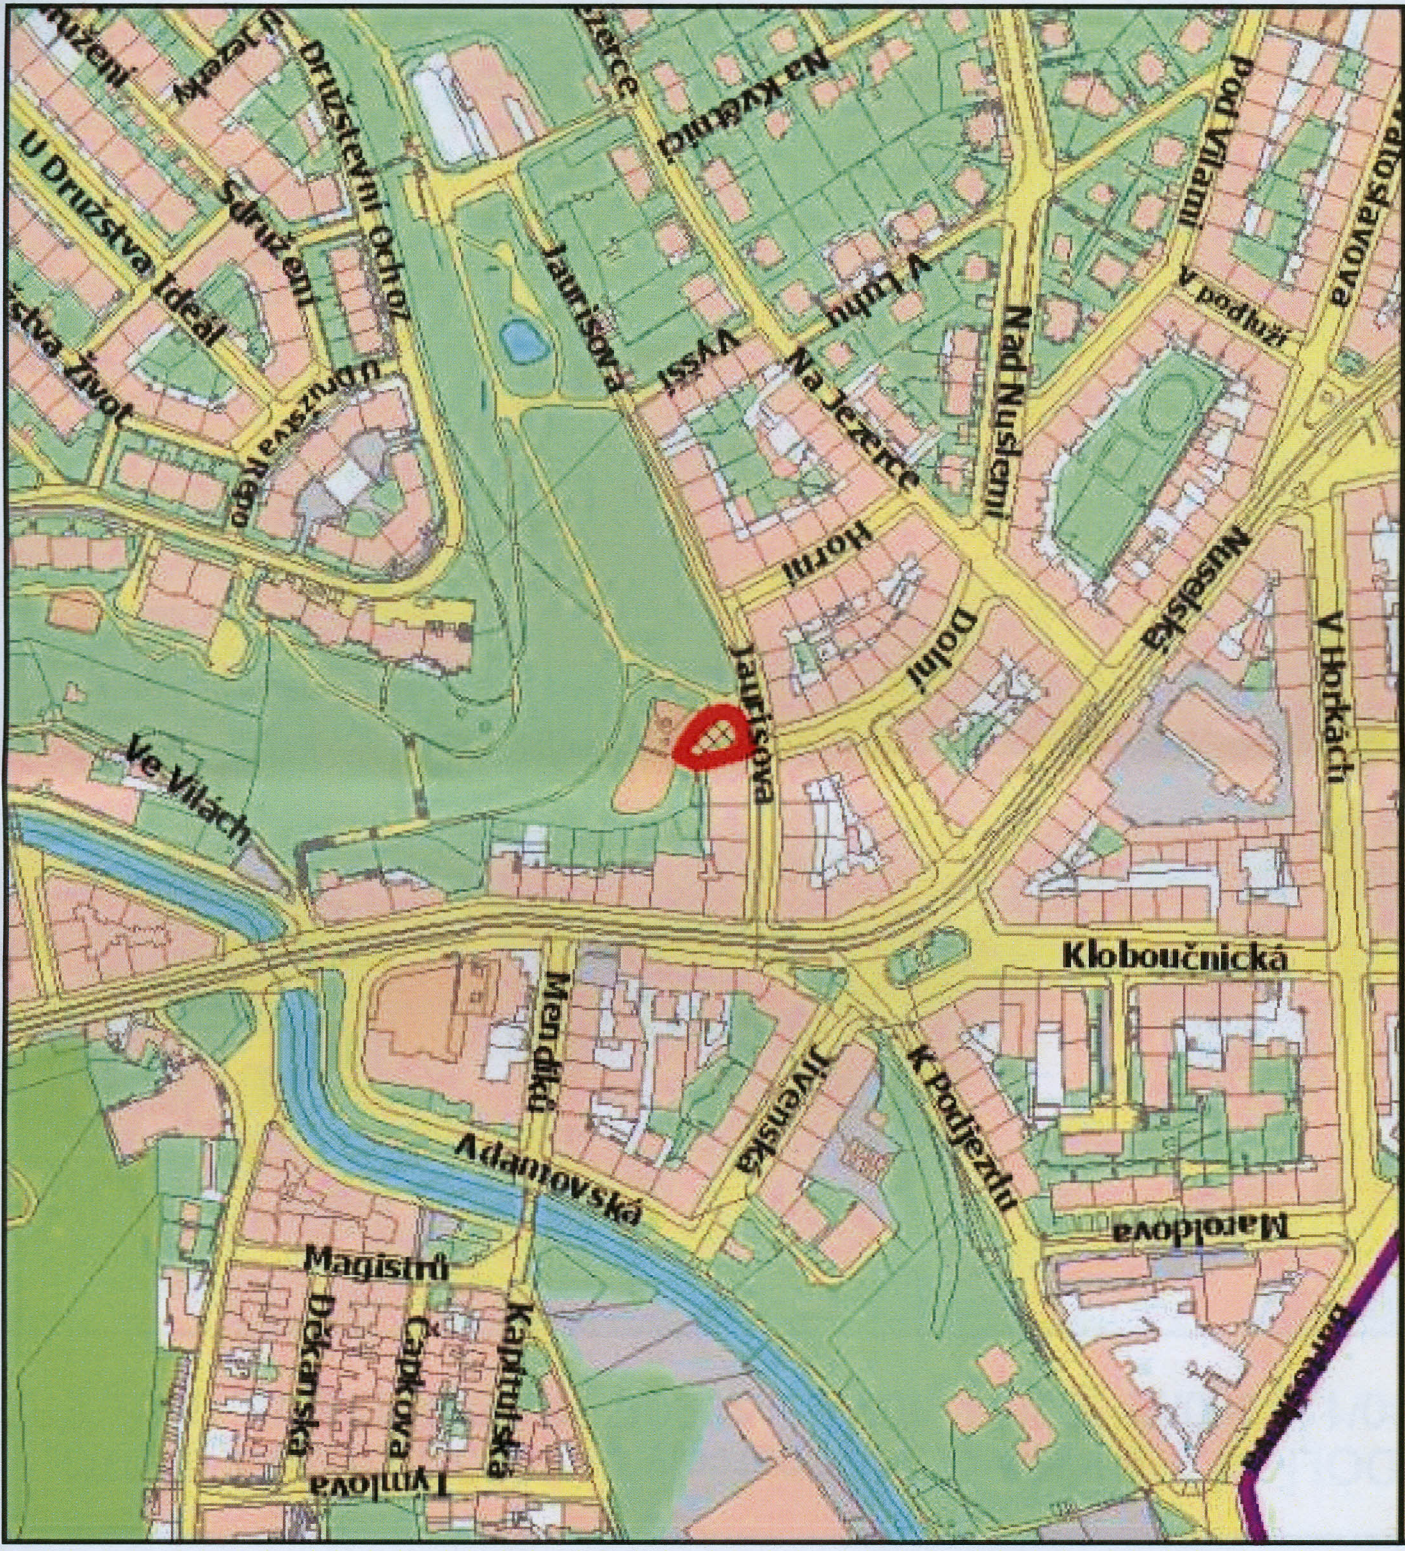

968/1

První: osahání plochy  
Druhý: reálná

MICHLE - Park Jezerka - na parcele č. 968/1

První: osahání plochy  
Druhý: reálná